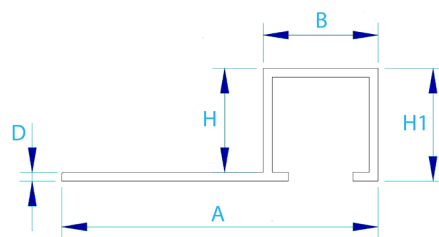

1 Utilizzo

Importato da GRUPPO STAMPLAST in alluminio, è usato come paraspigolo per gli angoli esterni dei rivestimenti in piastrelle.

JOLLY QUADRO

2 Modelli

COD.	MOD.				
PRTERMU-15	8,5mm	Lucida	2,5m	62,5m	0,110 kg/m
PRTERMU-16	8,5mm	Satinata	2,5m	62,5m	0,108 kg/m

Materiali
 Profilo in Alluminio

Colori

3 Caratteristiche tecniche

JOLLY QUADRO

MOD.	A*	B*	D*	H*	H1*
8,5mm	29,4	9,4	0,9	8,5	9,4

*MEASURES IN MILLIMETERS